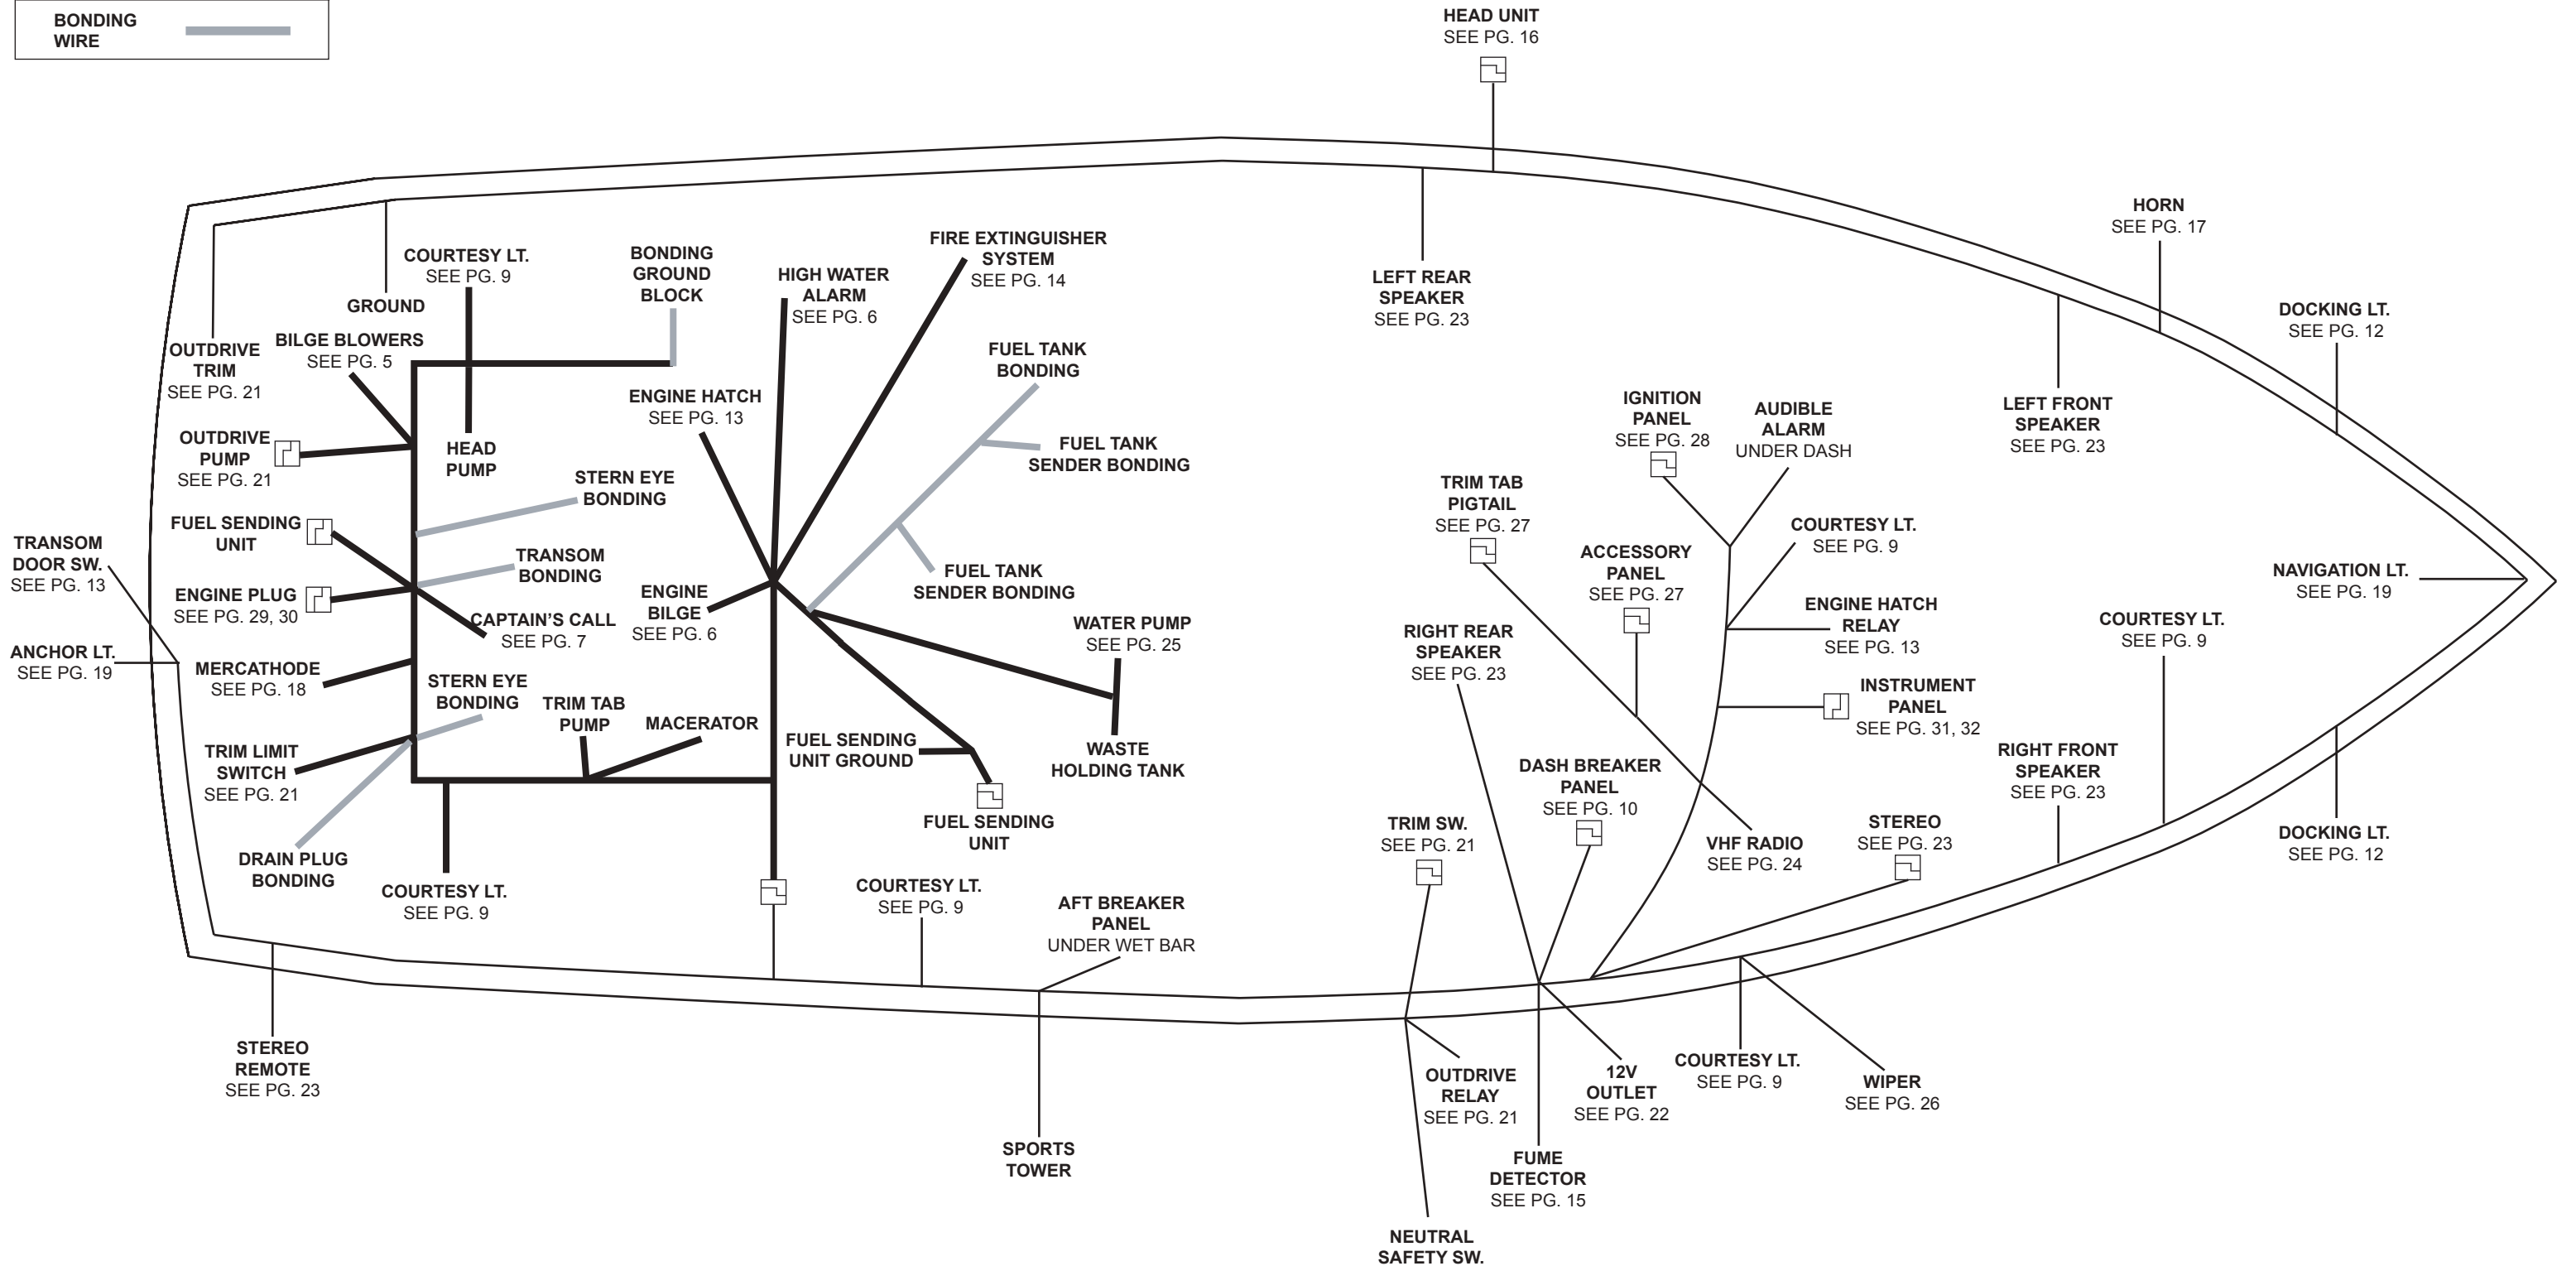

# CONTENTS

TABLE OF CONTENTS . . . . .	1	OUTDRIVE PUMP . . . . .	24
WIRING HARNESS LAYOUT . . . . .	2	OUTLETS . . . . .	25
WIRING HARNESS LAYOUT . . . . .	3	STEREO . . . . .	26
HARNESSES AND PIGTAIL #'S . . . . .	4	VHF RADIO . . . . .	27
ACCESSORY PANEL . . . . .	5	WATER PUMP . . . . .	28
BILGE BLOWER . . . . .	6	WIPER . . . . .	29
BILGE PUMP . . . . .	7		
CAPTAIN'S CALL . . . . .	8		
CO DETECTOR . . . . .	9		
COURTESY LIGHTS . . . . .	10		
DASH BREAKER PANEL . . . . .	11		
DEPTH SOUNDER . . . . .	12		
DOCKING LIGHTS . . . . .	13		
ENGINE HATCH . . . . .	14		
FIRE EXTINGUISHER SYSTEM . . . . .	15		
FUME DETECTOR . . . . .	16		
HEAD UNIT . . . . .	17		
HORN . . . . .	18		
IGNITION PANEL . . . . .	19		
IGNITION SYSTEM (STANDARD) . . . . .	20		
MERCATHODE . . . . .	21		
NAVIGATION / ANCHOR LIGHTS . . . . .	22		
NAVIGATION SYSTEM . . . . .	23		

# 240 WIRING HARNESS LAYOUT

LEGEND	
DECK HARNESS	—————
HULL HARNESS	—————
HARNESS PLUG	□
BONDING WIRE	—————