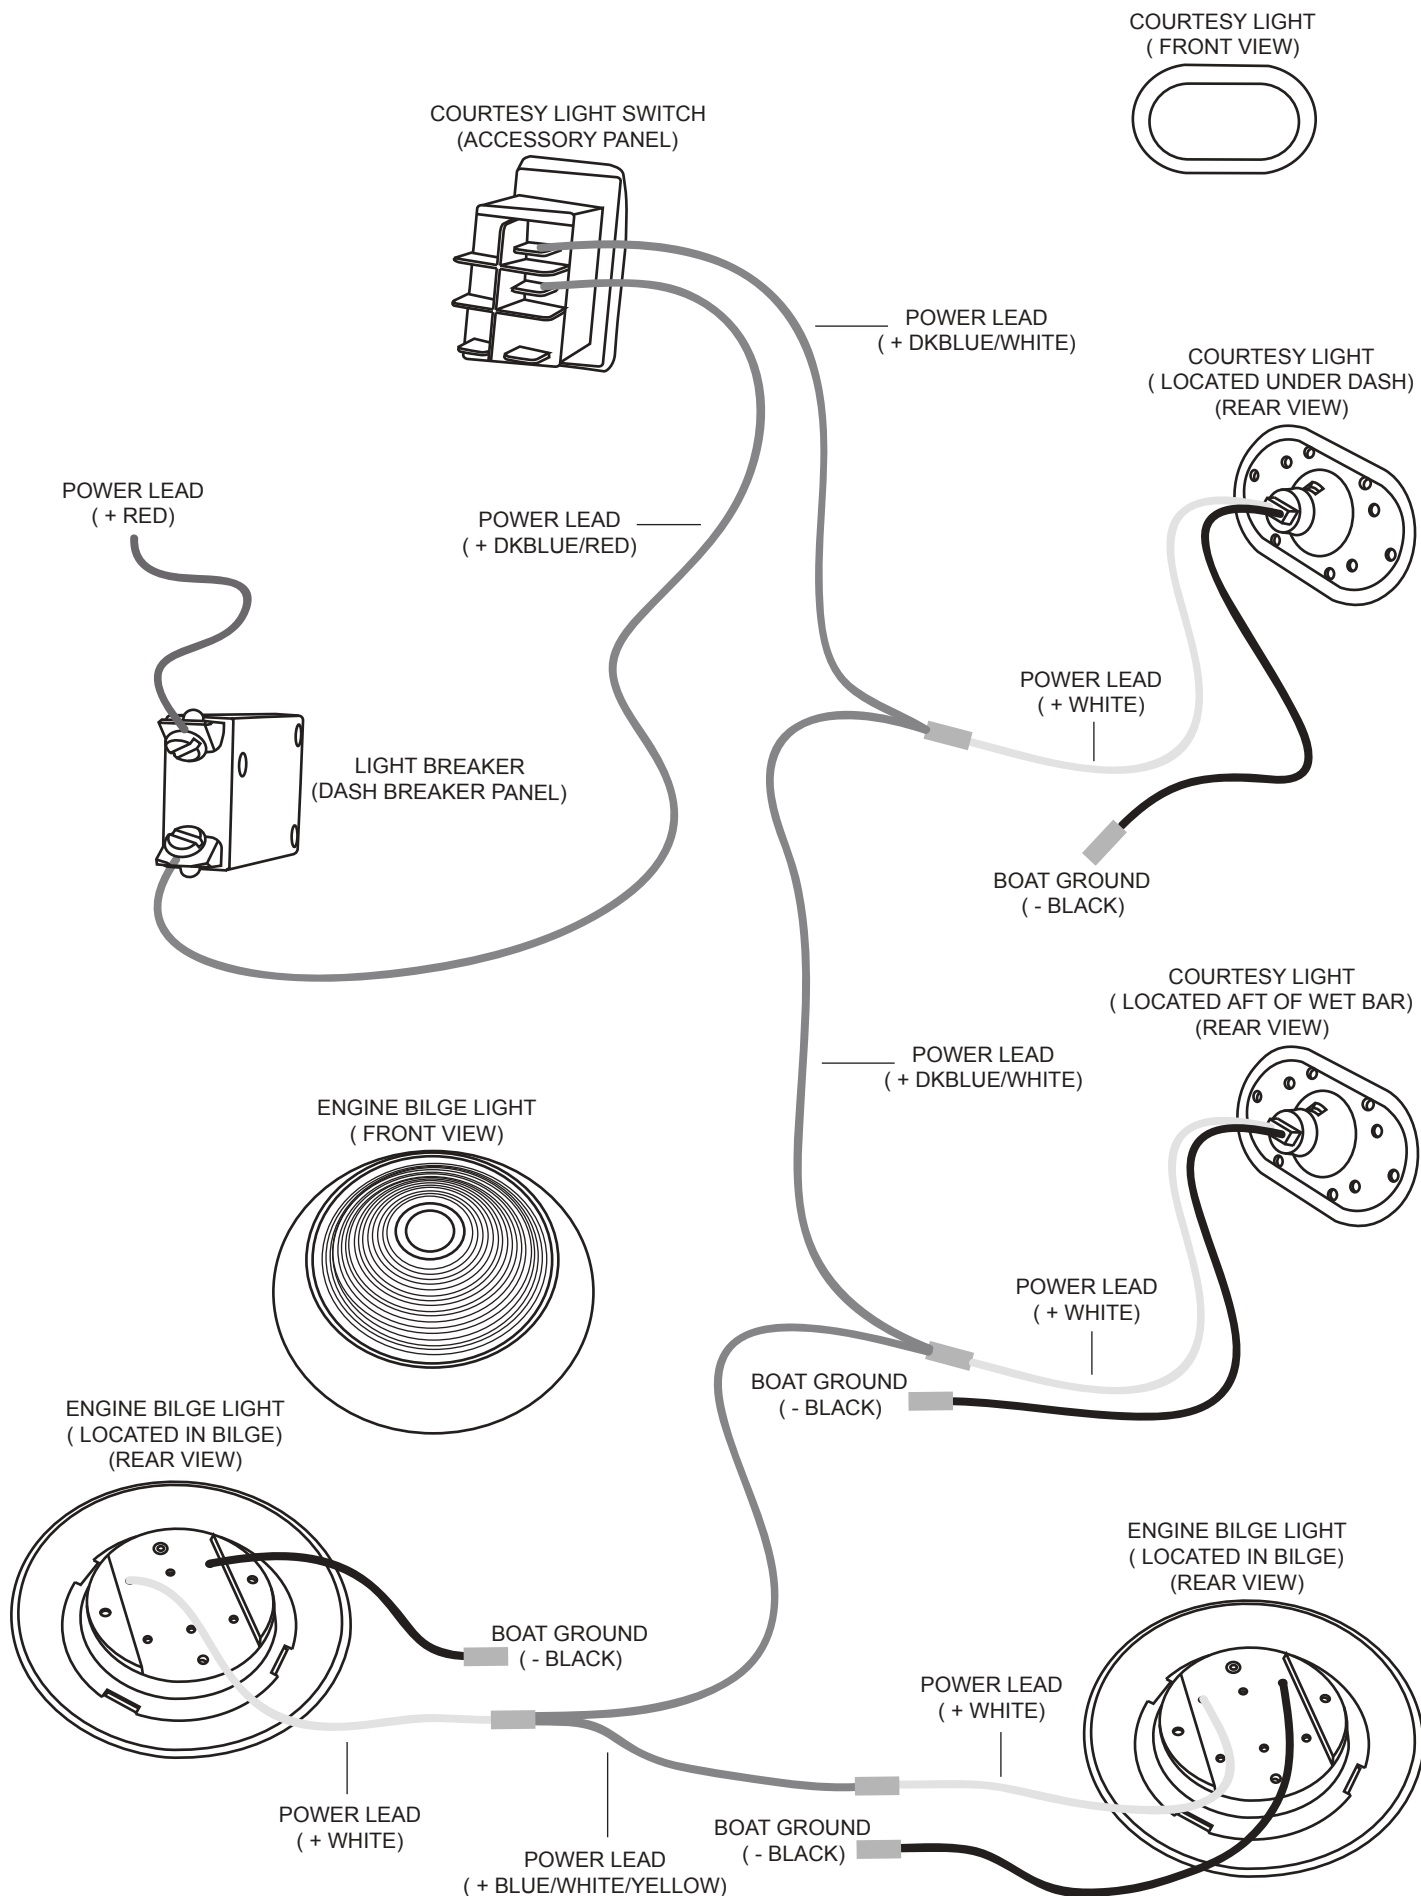

COURTESY LIGHTS